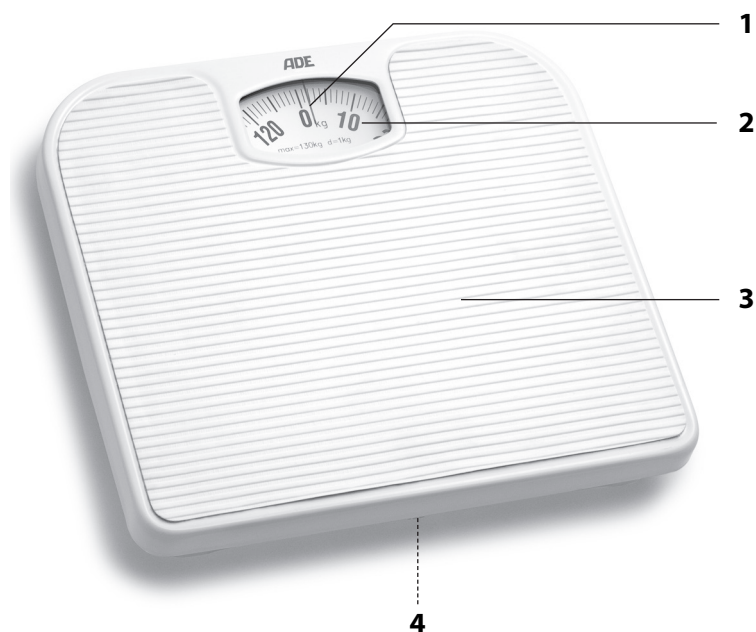

- Vægten har en fod på undersiden. Gulve består af mange forskellige materialer, og de bliver passet med mange forskellige slags midler. Det kan derfor ikke helt udelukkes, at flere af disse materialer indeholder stoffer, der kan skade og blødgøre vægtens fod. Læg eventuelt et skridsikkert underlag under vægten.

Hurtigt overblik (leveringsomfang)

---

1. 1 Vægtviser
2. 2 Skala
3. 3 Trædeflade
4. 4 Justeringshjul